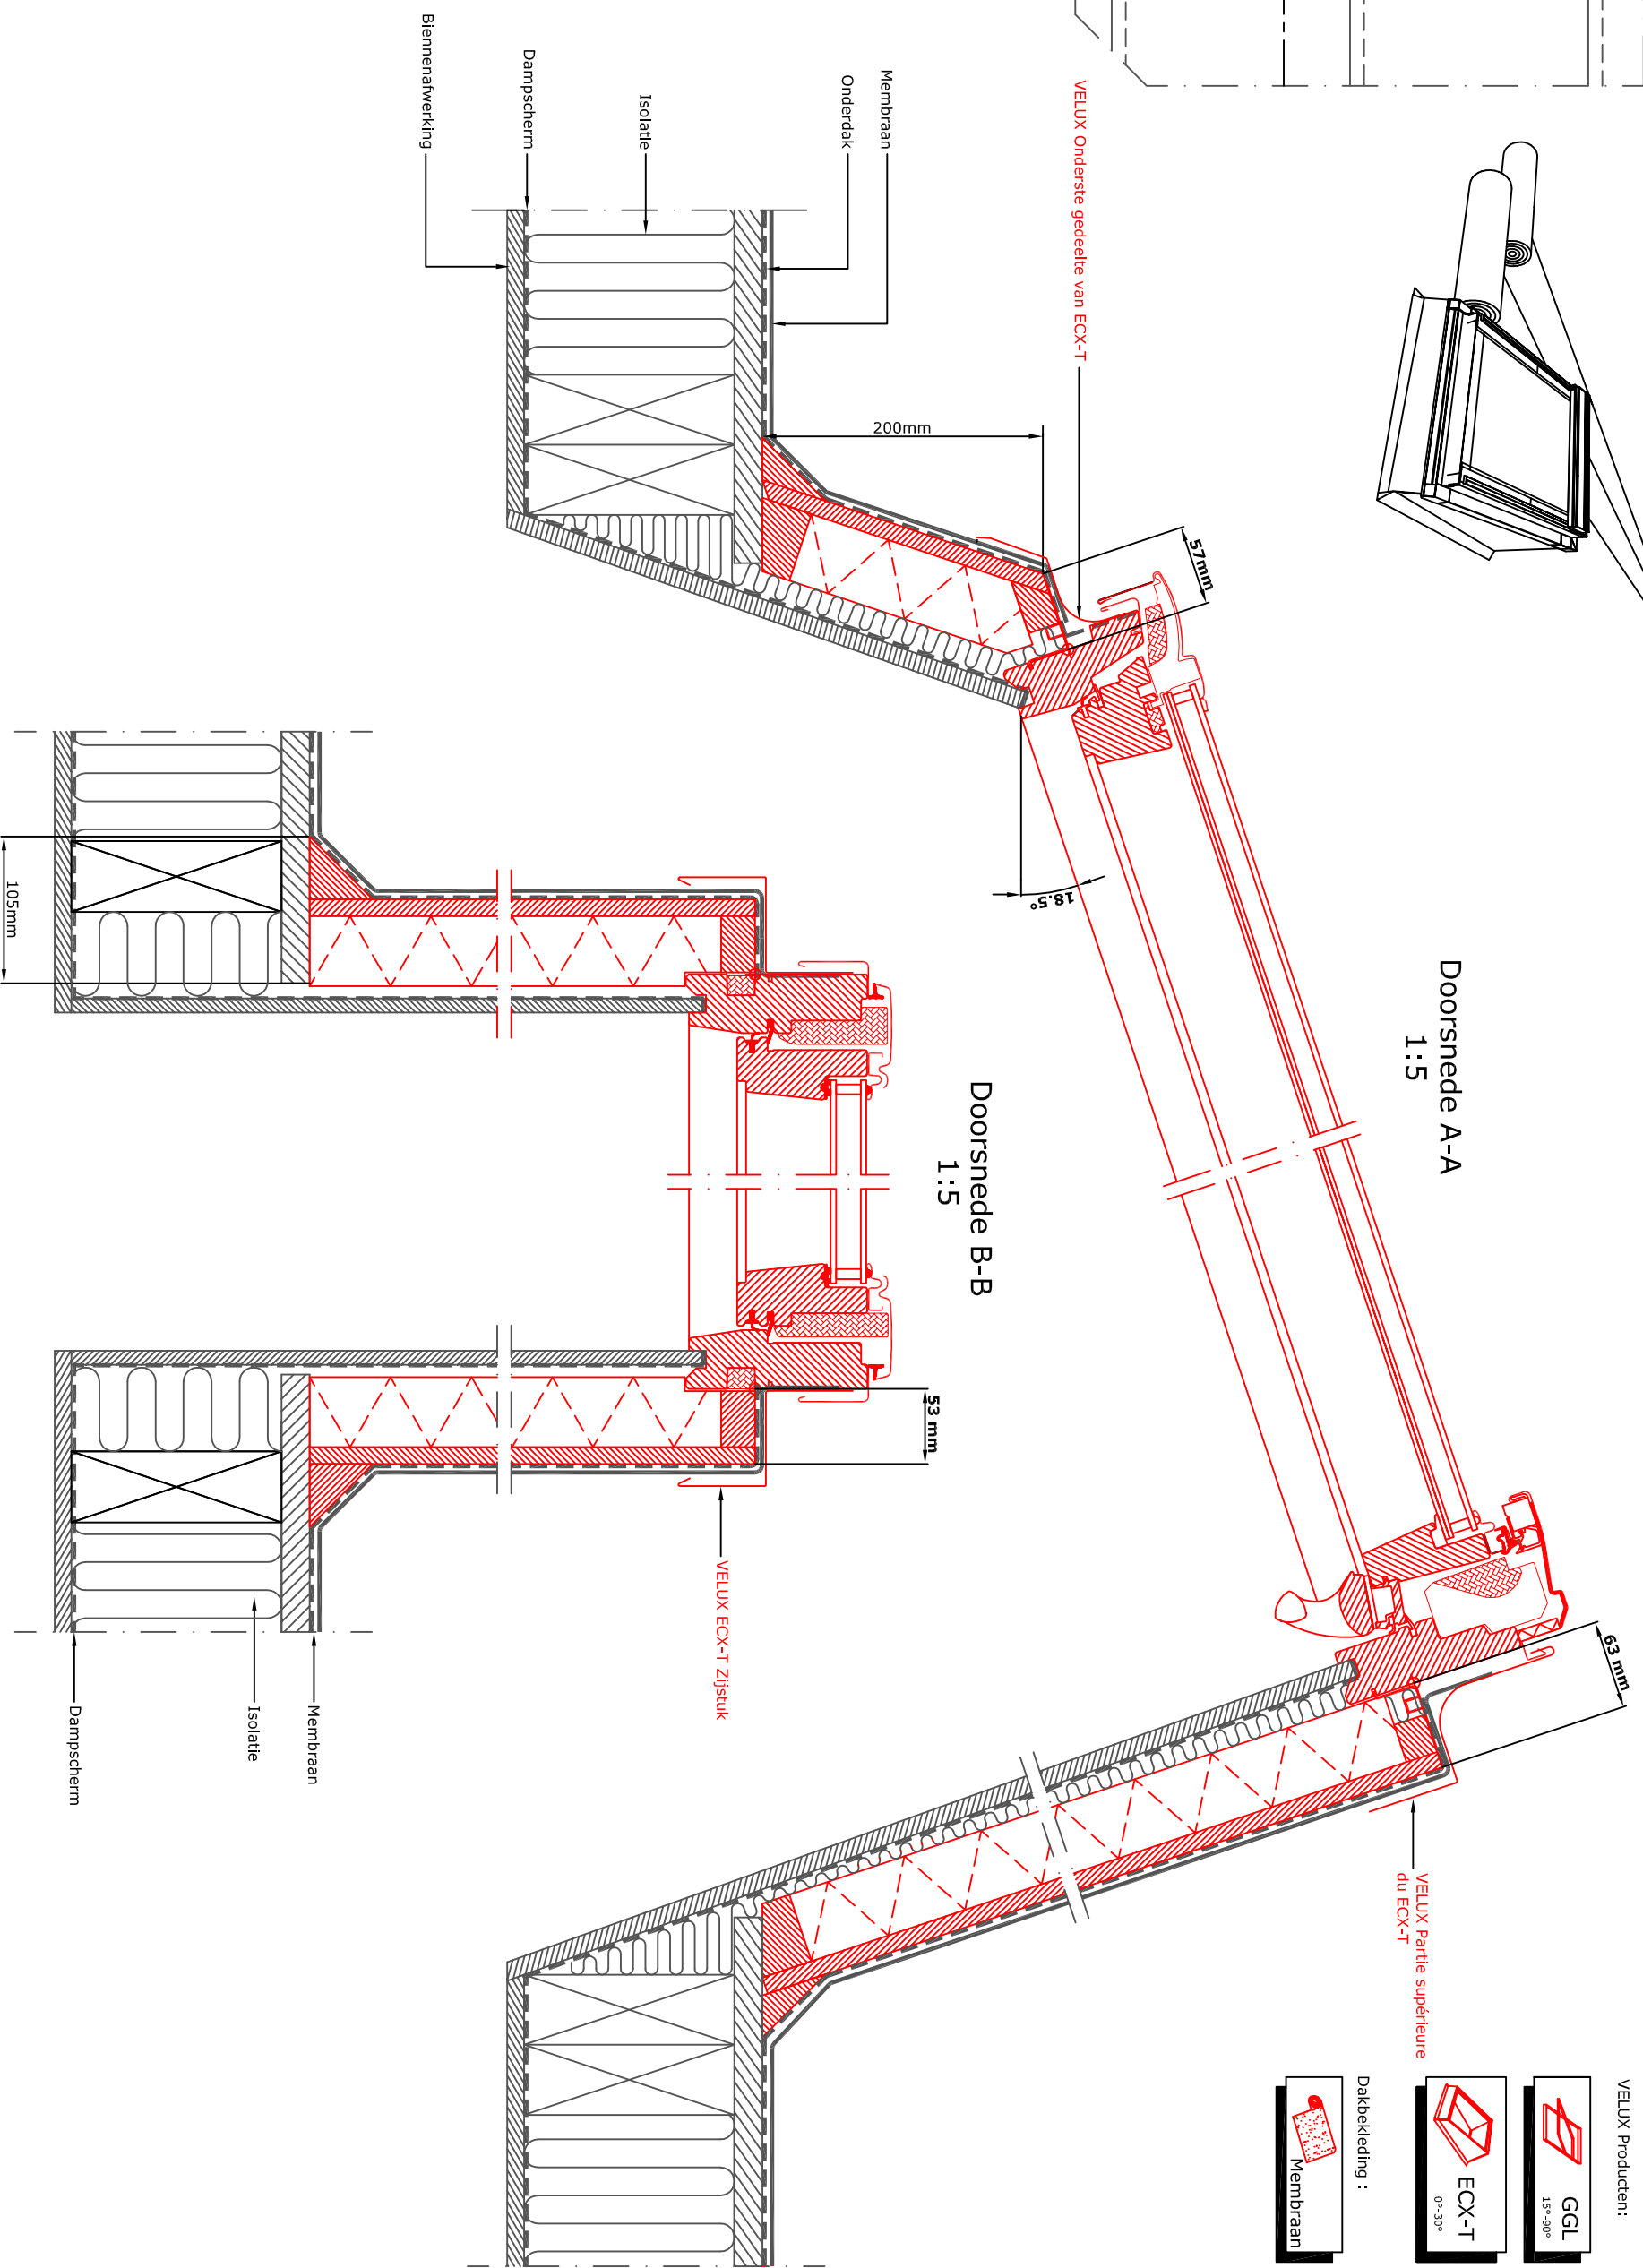

Doorsnede A-A
1:5

Doorsnede B-B
1:5

VELUX Producten:

Dakbekleding :

© VELUX GROUP ® VELUX, VELUX logo are registered trademarks

VELUX A/S

NOTA:
De afgebeelde dakconstructie is slechts als richtlijn te beschouwen.
Montageaanwijzing op aanvraag.

VELUX Dakvenster GGL in een membraan dak
VELUX Gootstuk ECX-T

Date	07.07.2016	File name	ECX+GGL	Drawing no.	VB-0716
All measurement	In mm				05.03

SCO V-B